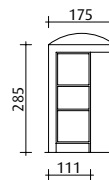

8 BOGEN

16 BOGEN

24 BOGEN

48 BOGEN

PLAKATFORMAT: 24 BOGEN / VS + RS

TYPE F1

PLAKATFORMAT: 24 BOGEN / VS + RS

TYPE A

PLAKATFORMAT: 24 BOGEN / VS + RS

TYPE C

PLAKATFORMAT: 24 BOGEN / VS + RS

TYPE D1

UNEINGESCHRÄNKTE  
SICHTBARKEIT: 300 x 216 cm

AUSSENMASS PLEXI: 338,5 x 254 cm

AUSSENMASS ÜBERGANG: 307,5 x 224 cm

PAPIERFORMAT: 314 x 231 cm

ANLIEFERUNG: 2-TEILIG JE 234 x 160,5 cm

CITY LIGHT  
EUROPAFORMAT

UNEINGESCHRÄNKTE  
SICHTBARKEIT: 115 x 171 cm

PAPIERFORMAT: 118,5 x 175 cm

CITY LIGHT-VITRINE  
DOPPELVITRINE  
FREISTEHEND  
130 x 186 cm

UNEINGESCHRÄNKTE  
SICHTBARKEIT: 115 x 171 cm

PAPIERFORMAT: 118,5 x 175 cm

DOPPELSEITIGE  
FORMROHRVITRINE  
FREISTEHEND  
130 x 186 cm

UNEINGESCHRÄNKTE  
SICHTBARKEIT: 115 x 171 cm

PAPIERFORMAT: 118,5 x 175 cm