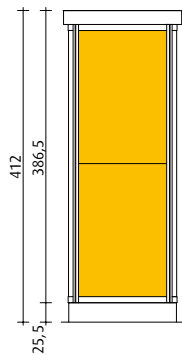

CITY LIGHT-LITFASSSÄULE
FÜR 6 PLAKATE