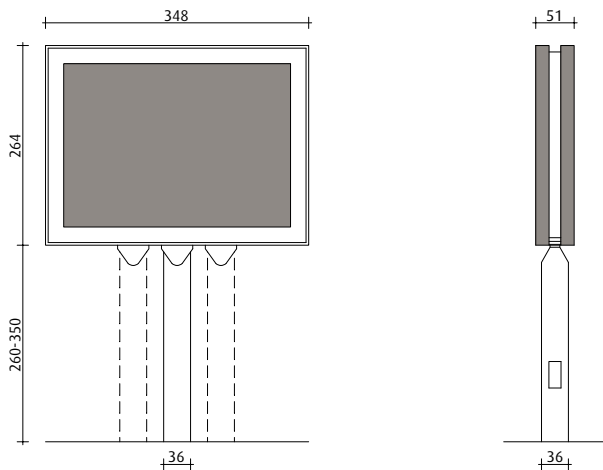

PLAKATFORMAT: 24 BOGEN / VS + RS

TYPE C

PLAKATFORMAT: 24 BOGEN / VS + RS

TYPE D1

UNEINGESCHRÄNKTE  
SICHTBARKEIT: 300 x 216 cm

AUSSENMASS PLEXI: 338,5 x 254 cm

AUSSENMASS ÜBERGANG: 307,5 x 224 cm

PAPIERFORMAT: 314 x 231 cm

ANLIEFERUNG: 2-TEILIG JE 234 x 160,5 cm

CITY LIGHT  
EUROPAFORMAT

UNEINGESCHRÄNKTE  
SICHTBARKEIT: 115 x 171 cm

PAPIERFORMAT: 118,5 x 175 cm

CITY LIGHT-VITRINE  
DOPPELVITRINE  
FREISTEHEND  
130 x 186 cm

UNEINGESCHRÄNKTE  
SICHTBARKEIT: 115 x 171 cm

PAPIERFORMAT: 118,5 x 175 cm

DOPPELSEITIGE  
FORMROHRVITRINE  
FREISTEHEND  
130 x 186 cm

UNEINGESCHRÄNKTE  
SICHTBARKEIT: 115 x 171 cm

PAPIERFORMAT: 118,5 x 175 cm

CITY LIGHT-VITRINE  
WANDVITRINE oder  
CITY LIGHT HOCH 2 - SÄULE  
130 x 365 cm

UNEINGESCHRÄNKTE  
SICHTBARKEIT: 115 x 342 cm

1-TEILIG  
PAPIERFORMAT: 118 x 352 cm

2-TEILIG  
PRO SEITENFLÄCHE  
OBERER TEIL: 118 cm x 176 cm  
(GREIFER 1 cm UNTEN)  
UNTERER TEIL: 118 cm x 178 cm