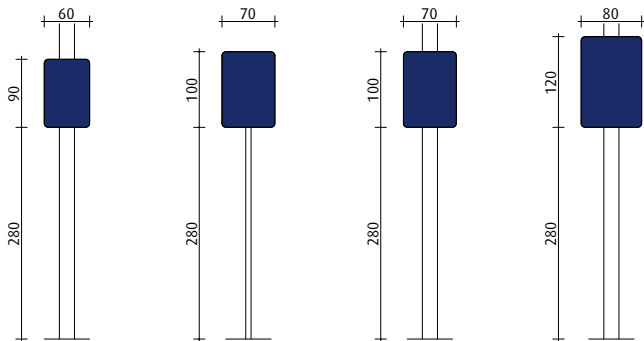

HINWEISTAFEL