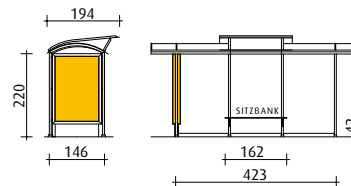

CITY LIGHT-LITFASSSÄULE
FÜR 6 PLAKATE

CITY LIGHT-LITFASSSÄULE
FÜR 6 PLAKATE
TYPE RINGSTRASSE

CITY LIGHT-LITFASSSÄULE
FÜR 4 PLAKATE

TYPE A2

TYPE A3

TYPE A5

TYPE B3

TYPE B5