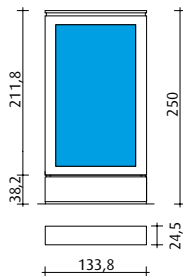

PRODUKTINFORMATION FÜR  
CITY LIGHT SÄULEN TOTAL LOOK  
2 CM ÜBERLAPPUNG

TYPE A2

TYPE A3

TYPE A5

TYPE B3

TYPE B5

DIGITAL MEDIA-SCREEN 84"  
FREISTEHEND  
133,8 x 250 cm

UNEINGESCHRÄNKTE  
SICHTBARKEIT: 105,2 x 186,6 cm  
SCREENGRÖSSE: 84"  
BILDAUFLÖSUNG: 1080 x 1920 / HD

DIGITAL MEDIA-SCREEN DEFIBRILLATOR 72"  
FREISTEHEND  
109 x 241,8 cm

UNEINGESCHRÄNKTE  
SICHTBARKEIT: 90,8 x 159,6 cm  
SCREENGRÖSSE: 72"  
BILDAUFLÖSUNG: 1080 x 1920 / HD

DIGITAL MEDIA-SCREEN 80"  
123 x 224,2 cm

UNEINGESCHRÄNKTE  
SICHTBARKEIT: 100,6 x 177,1 cm  
SCREENGRÖSSE: 80"  
BILDAUFLÖSUNG: 1080 x 1920 / HD

DIGITAL MEDIA-SCREEN 32"  
84,2 x 50,4 cm

UNEINGESCHRÄNKTE  
SICHTBARKEIT: 39,3 x 69,8 cm  
SCREENGRÖSSE: 32"  
BILDAUFLÖSUNG: 1080 x 1920 / HD  
GESCHWINDIGKEIT DER ROLLTREPPEN: 0,65m/sec.

DIGITAL MEDIA-SCREEN  
16 x 46" HD-VIDEOWALL

GESAMTMASSE: 409,8 x 231,6 cm  
SCREENGROSSE: 16 x 46"  
BILDAUFLÖSUNG: 1920 x 1080 / HD

DIGITAL MEDIA-SCREEN  
3 x 80" HD-VIDEOWALL

GESAMTMASSE: 409,8 x 231,6 cm  
SCREENGROSSE: 16 x 46"  
BILDAUFLÖSUNG: 1080 x 1920 / HD