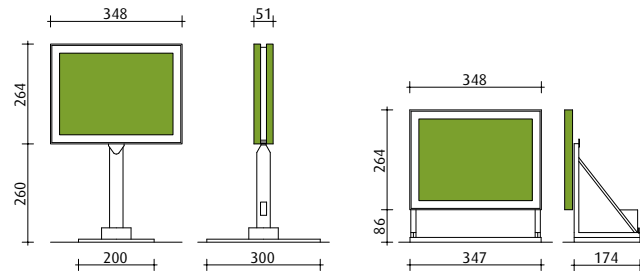

MOBILES ROLLING BOARD (2)

UNEINGESCHRÄNKTE
SICHTBARKEIT: 300 x 216 cm
PAPIERFORMAT: 317 x 234 cm
ANLIEFERUNG: 2-TEILIG JE 234 x 160,5 cm