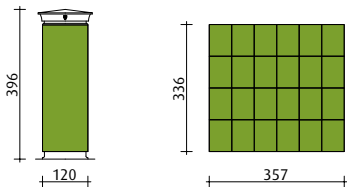

HINWEISTAFEL

MOBILE PLAKATWAND

16 BOGENPLAKAT: 336 x 238 cm

24 BOGENPLAKAT: 504 x 238 cm

MOBILES ROLLING BOARD (1)

UNEINGESCHRÄNKTE  
SICHTBARKEIT: 300 x 216 cm  
PAPIERFORMAT: 317 x 234 cm  
ANLIEFERUNG: 2-TEILIG JE 234 x 160,5 cm

MOBILES ROLLING BOARD (2)

UNEINGESCHRÄNKTE  
SICHTBARKEIT: 300 x 216 cm  
PAPIERFORMAT: 317 x 234 cm  
ANLIEFERUNG: 2-TEILIG JE 234 x 160,5 cm

MOBILES CITY LIGHT

UNEINGESCHRÄNKTE  
SICHTBARKEIT: 115 x 171 cm  
PAPIERFORMAT: 118,5 x 175 cm

MOBILE LITFASSSÄULE

TRAPEZSTEIN-  
STÄNDER

LITFASSSÄULE TOTALLOOK

LITFASSSÄULE

ALS GANZSÄULE: 2 x 8 BOGEN HOCH  
 ALS TOTALLOOK: 24 x 1 BOGEN HOCH ODER  
 12 x 2 BOGEN QUER SOWIE  
 5 x 2 BOGEN QUER  
 INKL. SCHWUNDPAPIER  
 (IN DER HINTERGRUNDFARBE)  
 ALS MISCHANSCHLAG: 1 x 8/1 BOGEN PRO SÄULE  
 ALS KLEINANSCHLAG: 1 BOGEN HOCH ODER  
 2 BOGEN QUER ODER  
 4 BOGEN HOCH  
 IM NETZ