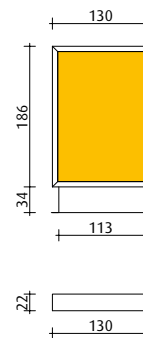

PLAKATFORMAT: 24 BOGEN / VS + RS

TYPE C

PLAKATFORMAT: 24 BOGEN / VS + RS

TYPE D1

UNEINGESCHRÄNKTE  
SICHTBARKEIT: 300 x 216 cm

AUSSENMASS PLEXI: 338,5 x 254 cm

AUSSENMASS ÜBERGANG: 307,5 x 224 cm

PAPIERFORMAT: 314 x 231 cm

ANLIEFERUNG: 2-TEILIG JE 234 x 160,5 cm

CITY LIGHT  
EUROPAFORMAT

UNEINGESCHRÄNKTE  
SICHTBARKEIT: 115 x 171 cm

PAPIERFORMAT: 118,5 x 175 cm

CITY LIGHT-VITRINE  
DOPPELVITRINE  
FREISTEHEND  
130 x 186 cm

UNEINGESCHRÄNKTE  
SICHTBARKEIT: 115 x 171 cm

PAPIERFORMAT: 118,5 x 175 cm

DOPPELSEITIGE  
FORMROHRVITRINE  
FREISTEHEND  
130 x 186 cm

UNEINGESCHRÄNKTE  
SICHTBARKEIT: 115 x 171 cm

PAPIERFORMAT: 118,5 x 175 cm

CITY LIGHT-VITRINE  
WANDVITRINE oder  
CITY LIGHT HOCH 2 - SÄULE  
130 x 365 cm

UNEINGESCHRÄNKTE  
SICHTBARKEIT: 115 x 342 cm

1-TEILIG  
PAPIERFORMAT: 118 x 352 cm

2-TEILIG  
PRO SEITENFLÄCHE  
OBERER TEIL: 118 cm x 176 cm  
(GREIFER 1 cm UNTEN)  
UNTERER TEIL: 118 cm x 178 cm