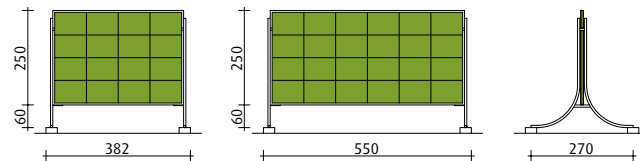

MOBILE PLAKATWAND

16 BOGENPLAKAT: 336 x 238 cm

24 BOGENPLAKAT: 504 x 238 cm