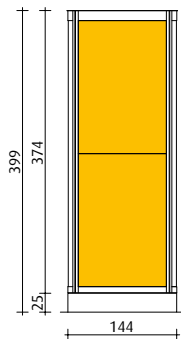

CITY LIGHT-LITFASSSÄULE
FÜR 6 PLAKATE
TYPE RINGSTRASSE