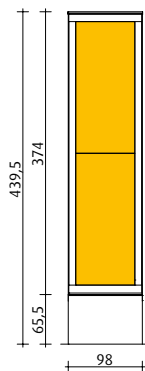

CITY LIGHT-LITFASSSÄULE
FÜR 4 PLAKATE