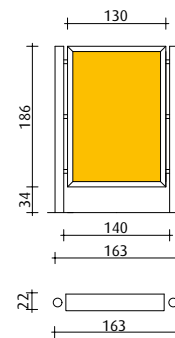

PLAKATFORMAT: 24 BOGEN / VS + RS

TYPE C

PLAKATFORMAT: 24 BOGEN / VS + RS

TYPE D1

UNEINGESCHRÄNKTE  
SICHTBARKEIT: 300 x 216 cm

AUSSENMASS PLEXI: 338,5 x 254 cm

AUSSENMASS ÜBERGANG: 307,5 x 224 cm

PAPIERFORMAT: 314 x 231 cm

ANLIEFERUNG: 2-TEILIG JE 234 x 160,5 cm

CITY LIGHT  
EUROPAFORMAT

UNEINGESCHRÄNKTE  
SICHTBARKEIT: 115 x 171 cm

PAPIERFORMAT: 118,5 x 175 cm

CITY LIGHT-VITRINE  
DOPPELVITRINE  
FREISTEHEND  
130 x 186 cm

UNEINGESCHRÄNKTE  
SICHTBARKEIT: 115 x 171 cm

PAPIERFORMAT: 118,5 x 175 cm

DOPPELSEITIGE  
FORMROHRVITRINE  
FREISTEHEND  
130 x 186 cm

UNEINGESCHRÄNKTE  
SICHTBARKEIT: 115 x 171 cm

PAPIERFORMAT: 118,5 x 175 cm

CITY LIGHT-VITRINE  
WANDVITRINE oder  
CITY LIGHT HOCH 2 - SÄULE  
130 x 365 cm

UNEINGESCHRÄNKTE  
SICHTBARKEIT: 115 x 342 cm

1-TEILIG  
PAPIERFORMAT: 118 x 352 cm

2-TEILIG  
PRO SEITENFLÄCHE  
OBERER TEIL: 118 cm x 176 cm  
(GREIFER 1 cm UNTEN)  
UNTERER TEIL: 118 cm x 178 cm