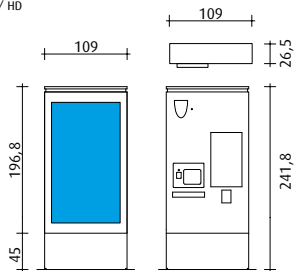

CITY LIGHT-VITRINE  
WANDVITRINE  
130 x 186 cm

UNEINGESCHRÄNKTE  
SICHTBARKEIT: 115 x 171 cm

PAPIERFORMAT: 118,5 x 175 cm

CITY LIGHT-LITFASSSÄULE  
FÜR 6 PLAKATE

PAPIERFORMAT:  
OBERER TEIL: 118 x 176 cm  
UNTERER TEIL: 118 x 178 cm

PRODUKTINFORMATION FÜR  
CITY LIGHT SÄULEN TOTAL LOOK  
2 CM ÜBERLAPPUNG

TYPE A2

TYPE A3

TYPE A5

TYPE B3

TYPE B5

DIGITAL MEDIA-SCREEN 84"  
FREISTEHEND  
133,8 x 250 cm

UNEINGESCHRÄNKTE  
SICHTBARKEIT: 105,2 x 186,6 cm  
SCREENGRÖSSE: 84"  
BILDAUFLÖSUNG: 1080 x 1920 / HD

DIGITAL MEDIA-SCREEN DEFIBRILLATOR 72"  
FREISTEHEND  
109 x 241,8 cm

UNEINGESCHRÄNKTE  
SICHTBARKEIT: 90,8 x 159,6 cm  
SCREENGRÖSSE: 72"  
BILDAUFLÖSUNG: 1080 x 1920 / HD

DIGITAL MEDIA-SCREEN 80"  
123 x 224,2 cm

DIGITAL MEDIA-SCREEN  
16 x 46" HD-VIDEOWALL

GESAMTMASSE: 409,8 x 231,6 cm  
SCREENGROSSE: 16 x 46"  
BILDAUFLÖSUNG: 1920 x 1080 / HD

DIGITAL MEDIA-SCREEN  
3 x 80" HD-VIDEOWALL

GESAMTMASSE: 409,8 x 231,6 cm  
SCREENGROSSE: 16 x 46"  
BILDAUFLÖSUNG: 1080 x 1920 / HD