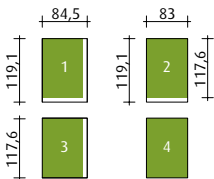

MOBILES ROLLING BOARD (2)

UNEINGESCHRÄNKTE  
SICHTBARKEIT: 300 x 216 cm  
PAPIERFORMAT: 317 x 234 cm  
ANLIEFERUNG: 2-TEILIG JE 234 x 160,5 cm

MOBILES CITY LIGHT

UNEINGESCHRÄNKTE  
SICHTBARKEIT: 115 x 171 cm  
PAPIERFORMAT: 118,5 x 175 cm

MOBILE LITFASSSÄULE

TRAPEZSTEIN-  
STÄNDER

LITFASSSÄULE TOTALLOOK

LITFASSSÄULE

ALS GANZSÄULE: 2 x 8 BOGEN HOCH  
 ALS TOTALLOOK: 24 x 1 BOGEN HOCH ODER  
 12 x 2 BOGEN QUER SOWIE  
 5 x 2 BOGEN QUER  
 INKL. SCHWUNDPAPIER  
 (IN DER HINTERGRUNDFARBE)  
 ALS MISCHANSCHLAG: 1 x 8/1 BOGEN PRO SÄULE  
 ALS KLEINANSCHLAG: 1 BOGEN HOCH ODER  
 2 BOGEN QUER ODER  
 4 BOGEN HOCH  
 IM NETZ

1 BOGEN HOCH

2 BOGEN QUER

4 BOGEN HOCH

8 BOGEN HOCH

TRANSPARENT

FAHNE

BOGENAUFTeilUNG 8/1 BOGEN

8 BOGENPLAKAT: 168 x 238 cm  
 KLEBERAND: JE 1,5 cm