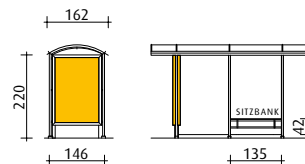

CITY LIGHT-LITFASSSÄULE
FÜR 4 PLAKATE