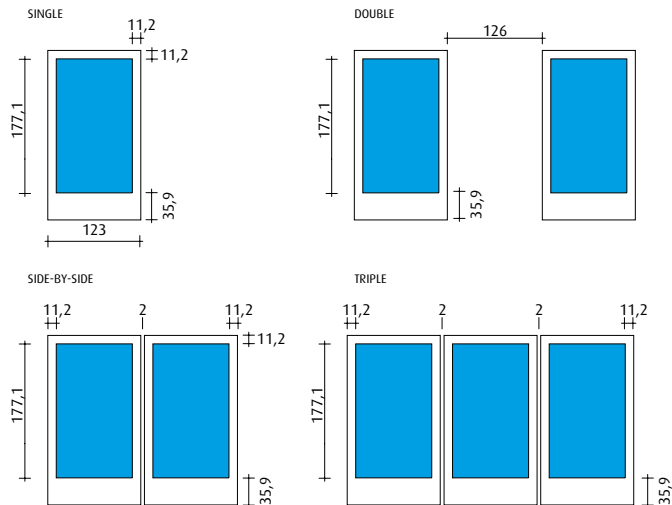

PRODUKTINFORMATION FÜR  
CITY LIGHT SÄULEN TOTAL LOOK  
2 CM ÜBERLAPPUNG

TYPE A2

TYPE A3

TYPE A5

TYPE B3

TYPE B5

DIGITAL MEDIA-SCREEN 84"  
FREISTEHEND  
133,8 x 250 cm

UNEINGESCHRÄNKTE  
SICHTBARKEIT: 105,2 x 186,6 cm  
SCREENGRÖSSE: 84"  
BILDAUFLÖSUNG: 1080 x 1920 / HD

DIGITAL MEDIA-SCREEN DEFIBRILLATOR 72"  
FREISTEHEND  
109 x 241,8 cm

UNEINGESCHRÄNKTE  
SICHTBARKEIT: 90,8 x 159,6 cm  
SCREENGRÖSSE: 72"  
BILDAUFLÖSUNG: 1080 x 1920 / HD

DIGITAL MEDIA-SCREEN 80"  
123 x 224,2 cm

UNEINGESCHRÄNKTE  
SICHTBARKEIT: 100,6 x 177,1 cm  
SCREENGRÖSSE: 80"  
BILDAUFLÖSUNG: 1080 x 1920 / HD

DIGITAL MEDIA-SCREEN 32"  
84,2 x 50,4 cm

UNEINGESCHRÄNKTE  
SICHTBARKEIT: 39,3 x 69,8 cm  
SCREENGRÖSSE: 32"  
BILDAUFLÖSUNG: 1080 x 1920 / HD  
GESCHWINDIGKEIT DER ROLLTREPPEN: 0,65m/sec.

DIGITAL MEDIA-SCREEN  
16 x 46" HD-VIDEOWALL

GESAMTMASSE: 409,8 x 231,6 cm  
SCREENGROSSE: 16 x 46"  
BILDAUFLÖSUNG: 1920 x 1080 / HD

DIGITAL MEDIA-SCREEN  
3 x 80" HD-VIDEOWALL

GESAMTMASSE: 409,8 x 231,6 cm  
SCREENGROSSE: 16 x 46"  
BILDAUFLÖSUNG: 1080 x 1920 / HD