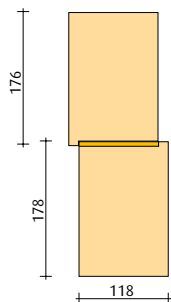

CITY LIGHT-LITFASSSÄULE
FÜR 4 PLAKATE