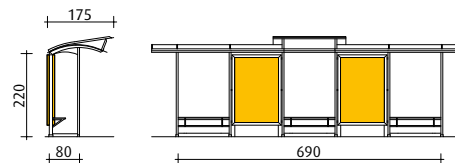

CITY LIGHT-LITFASSSÄULE
FÜR 6 PLAKATE

CITY LIGHT-LITFASSSÄULE
FÜR 6 PLAKATE
TYPE RINGSTRASSE

CITY LIGHT-LITFASSSÄULE
FÜR 4 PLAKATE

TYPE A2

TYPE A3

TYPE A5

TYPE B3

TYPE B5