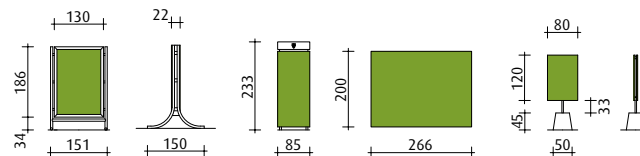

MOBILES CITY LIGHT

MOBILE LITFASSSÄULE

TRAPEZSTEIN-
STÄNDER