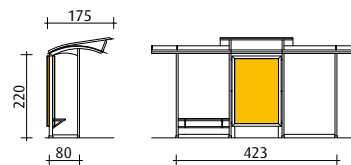

CITY LIGHT-LITFASSSÄULE
FÜR 6 PLAKATE

CITY LIGHT-LITFASSSÄULE
FÜR 6 PLAKATE
TYPE RINGSTRASSE

CITY LIGHT-LITFASSSÄULE
FÜR 4 PLAKATE

TYPE A2

TYPE A3

TYPE A5

TYPE B3

TYPE B5