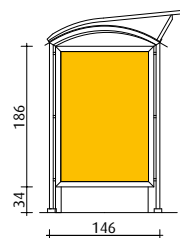

PLAKATFORMAT: 24 BOGEN / VS + RS

TYPE C

PLAKATFORMAT: 24 BOGEN / VS + RS

TYPE D1

UNEINGESCHRÄNKTE  
SICHTBARKEIT: 300 x 216 cm

AUSSENMASS PLEXI: 338,5 x 254 cm

AUSSENMASS ÜBERGANG: 307,5 x 224 cm

PAPIERFORMAT: 314 x 231 cm

ANLIEFERUNG: 2-TEILIG JE 234 x 160,5 cm

CITY LIGHT  
EUROPAFORMAT

UNEINGESCHRÄNKTE  
SICHTBARKEIT: 115 x 171 cm

PAPIERFORMAT: 118,5 x 175 cm

CITY LIGHT-VITRINE  
DOPPELVITRINE  
FREISTEHEND  
130 x 186 cm

UNEINGESCHRÄNKTE  
SICHTBARKEIT: 115 x 171 cm

PAPIERFORMAT: 118,5 x 175 cm

DOPPELSEITIGE  
FORMROHRVITRINE  
FREISTEHEND  
130 x 186 cm

UNEINGESCHRÄNKTE  
SICHTBARKEIT: 115 x 171 cm

PAPIERFORMAT: 118,5 x 175 cm

CITY LIGHT-VITRINE  
WANDVITRINE oder  
CITY LIGHT HOCH 2 - SÄULE  
130 x 365 cm

UNEINGESCHRÄNKTE  
SICHTBARKEIT: 115 x 342 cm

1-TEILIG  
PAPIERFORMAT: 118 x 352 cm

2-TEILIG  
PRO SEITENFLÄCHE  
OBERER TEIL: 118 cm x 176 cm  
(GREIFER 1 cm UNTEN)  
UNTERER TEIL: 118 cm x 178 cm