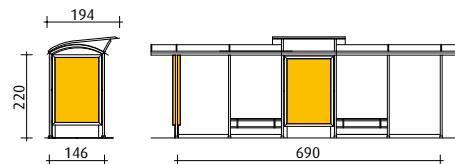

TYPE A3

TYPE A5