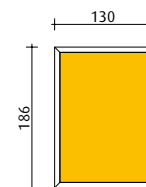

PLAKATFORMAT: 24 BOGEN / VS + RS

TYPE C

PLAKATFORMAT: 24 BOGEN / VS + RS

TYPE D1

UNEINGESCHRÄNKTE  
SICHTBARKEIT: 300 x 216 cm

AUSSENMASS PLEXI: 338,5 x 254 cm

AUSSENMASS ÜBERGANG: 307,5 x 224 cm

PAPIERFORMAT: 314 x 231 cm

ANLIEFERUNG: 2-TEILIG JE 234 x 160,5 cm

CITY LIGHT  
EUROPAFORMAT

UNEINGESCHRÄNKTE  
SICHTBARKEIT: 115 x 171 cm

PAPIERFORMAT: 118,5 x 175 cm

CITY LIGHT-VITRINE  
DOPPELVITRINE  
FREISTEHEND  
130 x 186 cm

UNEINGESCHRÄNKTE  
SICHTBARKEIT: 115 x 171 cm

PAPIERFORMAT: 118,5 x 175 cm

DOPPELSEITIGE  
FORMROHRVITRINE  
FREISTEHEND  
130 x 186 cm

UNEINGESCHRÄNKTE  
SICHTBARKEIT: 115 x 171 cm

PAPIERFORMAT: 118,5 x 175 cm

CITY LIGHT-VITRINE  
WANDVITRINE oder  
CITY LIGHT HOCH 2 - SÄULE  
130 x 365 cm

UNEINGESCHRÄNKTE  
SICHTBARKEIT: 115 x 342 cm

1-TEILIG  
PAPIERFORMAT: 118 x 352 cm

2-TEILIG  
PRO SEITENFLÄCHE  
OBERER TEIL: 118 cm x 176 cm  
(GREIFER 1 cm UNTEN)  
UNTERER TEIL: 118 cm x 178 cm