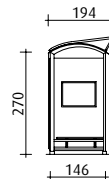

8 BOGEN

16 BOGEN

24 BOGEN

48 BOGEN

PLAKATFORMAT: 24 BOGEN / VS + RS

TYPE F1

PLAKATFORMAT: 24 BOGEN / VS + RS

TYPE A

PLAKATFORMAT: 24 BOGEN / VS + RS

TYPE C

PLAKATFORMAT: 24 BOGEN / VS + RS

TYPE D1

UNEINGESCHRÄNKTE  
SICHTBARKEIT: 300 x 216 cm

AUSSENMASS PLEXI: 338,5 x 254 cm

AUSSENMASS ÜBERGANG: 307,5 x 224 cm

PAPIERFORMAT: 314 x 231 cm