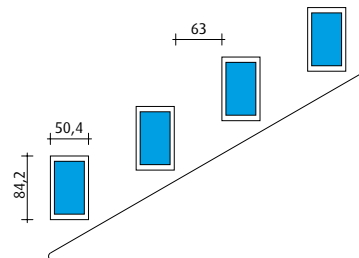

PRODUKTINFORMATION FÜR  
CITY LIGHT SÄULEN TOTAL LOOK  
2 CM ÜBERLAPPUNG

TYPE A2

TYPE A3

TYPE A5

TYPE B3

TYPE B5

DIGITAL MEDIA-SCREEN 84"  
FREISTEHEND  
133,8 x 250 cm

UNEINGESCHRÄNKTE  
SICHTBARKEIT: 105,2 x 186,6 cm  
SCREENGRÖSSE: 84"  
BILDAUFLÖSUNG: 1080 x 1920 / HD

DIGITAL MEDIA-SCREEN DEFIBRILLATOR 72"  
FREISTEHEND  
109 x 241,8 cm

UNEINGESCHRÄNKTE  
SICHTBARKEIT: 90,8 x 159,6 cm  
SCREENGRÖSSE: 72"  
BILDAUFLÖSUNG: 1080 x 1920 / HD

DIGITAL MEDIA-SCREEN 80"  
123 x 224,2 cm

UNEINGESCHRÄNKTE  
SICHTBARKEIT: 100,6 x 177,1 cm  
SCREENGRÖSSE: 80"  
BILDAUFLÖSUNG: 1080 x 1920 / HD

DIGITAL MEDIA-SCREEN 32"  
84,2 x 50,4 cm

UNEINGESCHRÄNKTE  
SICHTBARKEIT: 39,3 x 69,8 cm  
SCREENGRÖSSE: 32"  
BILDAUFLÖSUNG: 1080 x 1920 / HD  
GESCHWINDIGKEIT DER ROLLTREPPEN: 0,65m/sec.

DIGITAL MEDIA-SCREEN  
16 x 46" HD-VIDEOWALL

GESAMTMASSE: 409,8 x 231,6 cm  
SCREENGROSSE: 16 x 46"  
BILDAUFLÖSUNG: 1920 x 1080 / HD

DIGITAL MEDIA-SCREEN  
3 x 80" HD-VIDEOWALL

GESAMTMASSE: 409,8 x 231,6 cm  
SCREENGROSSE: 16 x 46"  
BILDAUFLÖSUNG: 1080 x 1920 / HD