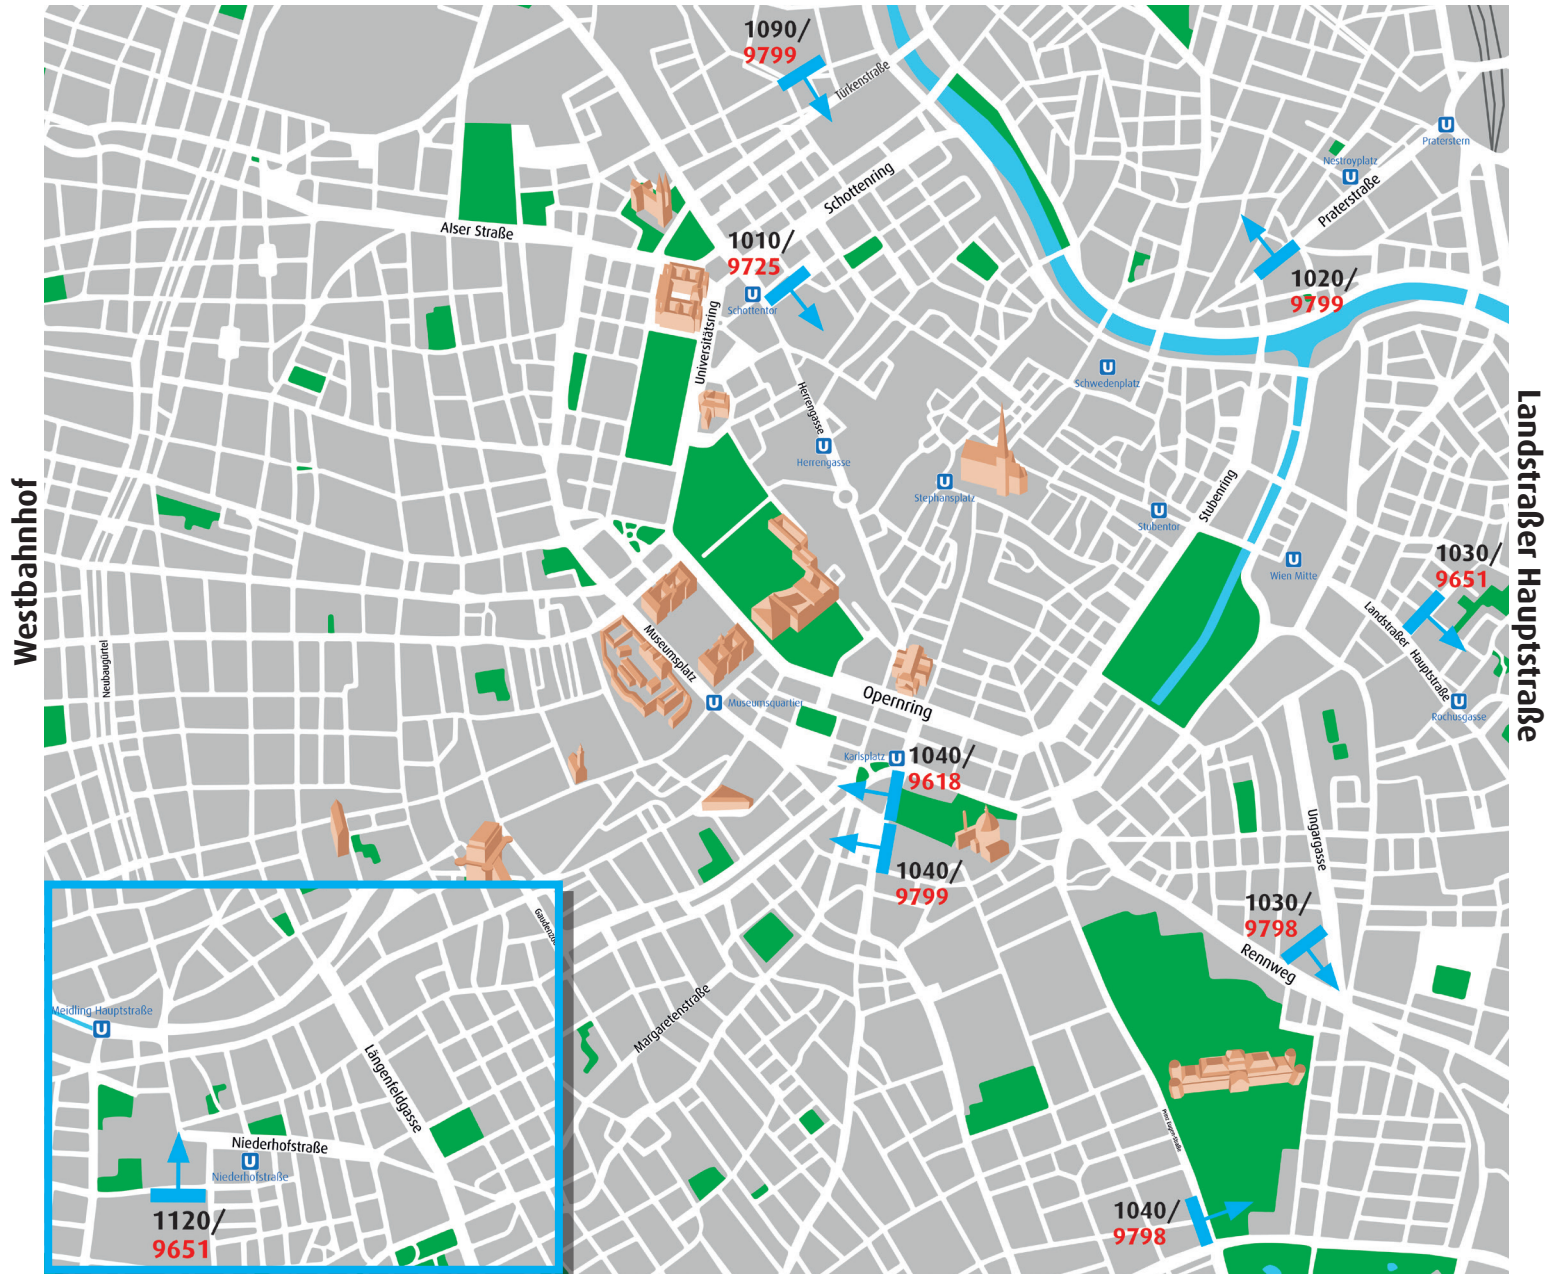

Screen

9643 Standortnummer

1070/ Postleitzahl

Plan mit Vorbehalt / Stand März 2021