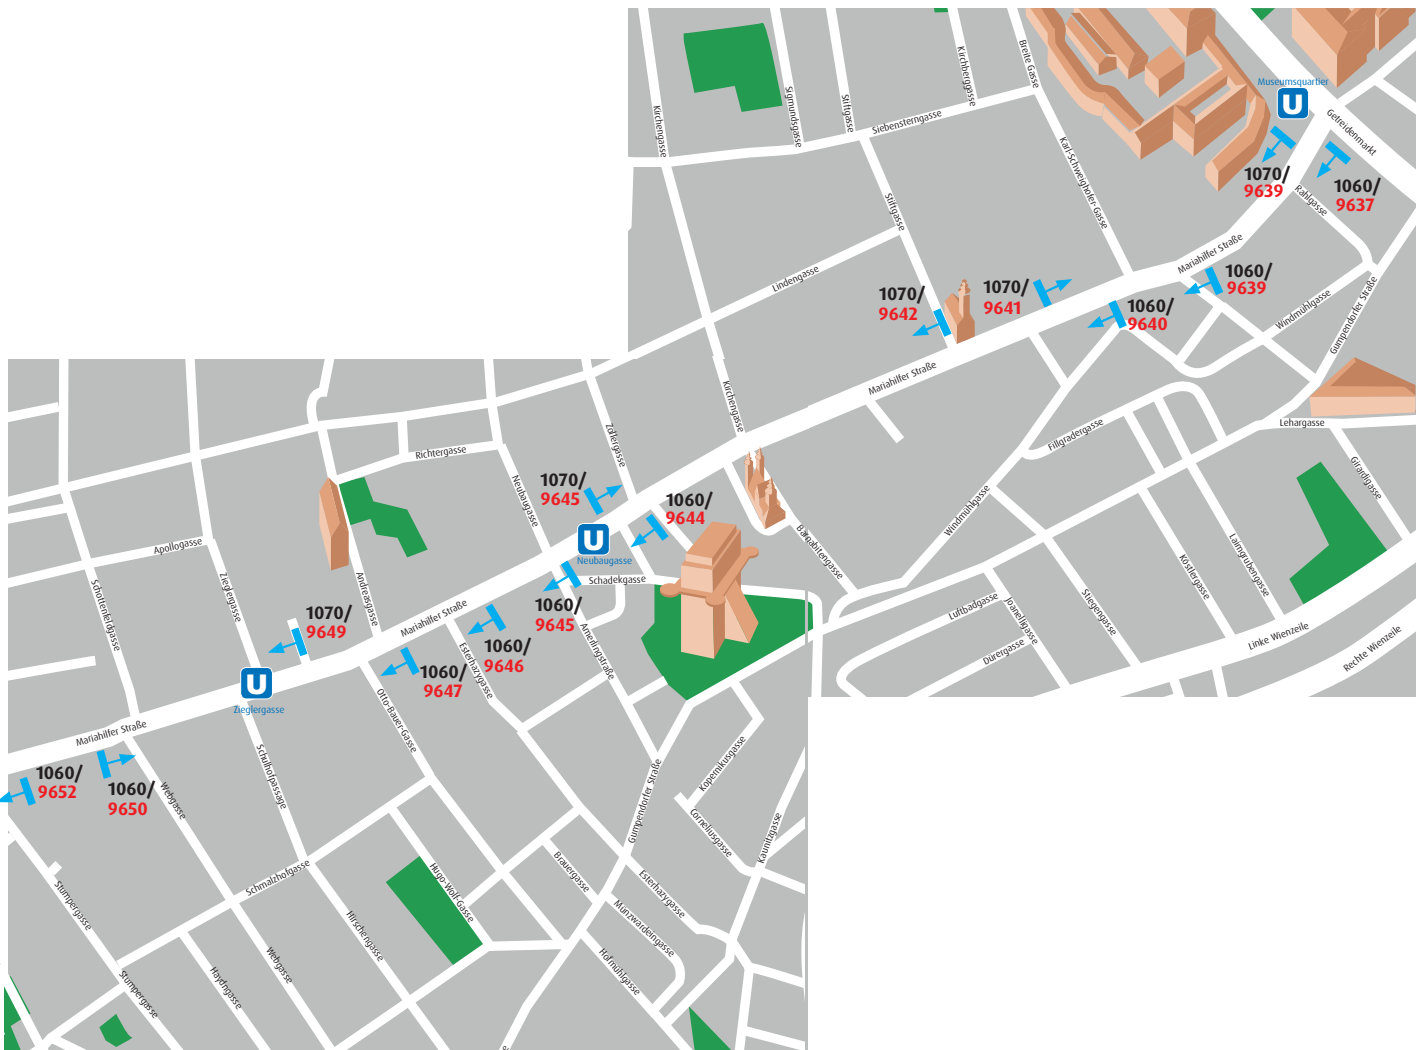

 Screen
 9643 Standortnummer
1070/ Postleitzahl

Plan mit Vorbehalt / Stand März 2021

ZUTEILUNGSLISTE

Kundenname:

Mariahilfer Straße 1

PLZ	Adresse	Screen Ausrichtung	St0 Nr	Spot
1060	Mariahilfer Straße 1	Westbahnhof	9637	
1070	Mariahilfer Straße 2	Westbahnhof	9639	
1060	Mariahilfer Straße 13	Westbahnhof	9639	
1060	Mariahilfer Straße 23-25	Westbahnhof	9640	
1070	Mariahilfer Straße 24	Museumsplatz	9641	
1070	Mariahilfer Straße / Stiftgasse 2	Westbahnhof	9642	
1070	Mariahilfer Straße 62 / Zollerg.	Museumsplatz	9645	
1060	Mariahilfer Straße 69	Westbahnhof	9644	
1060	Mariahilfer Straße 83	Westbahnhof	9646	
1070	Mariahilfer Straße 88a	Museumsplatz	9649	
1060	Mariahilfer Straße 89a	Westbahnhof	9647	
1060	Mariahilfer Straße 111 / Webg.	Museumsplatz	9650	
1060	Mariahilfer Straße 119	Westbahnhof	9652	
1060	Mariah. Str. 71A Bundesländerpltz.	Westbahnhof	9645	

Screen Ausrichtung

Westbahnhof: Der Screen ist Richtung Westbahnhof ausgerichtet, der Passant ist in Richtung Museumsplatz unterwegs.

Museumsplatz: Der Screen ist Richtung Museumsplatz ausgerichtet, der Passant ist in Richtung Westbahnhof unterwegs.

 Screen

 9643 Standortnummer

 1070/ Postleitzahl

Plan mit Vorbehalt / Stand März 2021

ZUTEILUNGSLISTE

Kundenname:

Mariahilfer Straße 2

PLZ	Adresse	Screen Ausrichtung	St0 Nr	Spot
1060	Mariahilfer Straße 7	Westbahnhof	9638	
1070	Mariahilfer Straße 18	Westbahnhof	9640	
1060	Mariahilfer Straße 27	Westbahnhof	9641	
1060	Mariahilfer Straße 33	Westbahnhof	9642	
1060	Mariahilfer Straße 47	Museumsplatz	9643	
1070	Mariahilfer Straße 56	Westbahnhof	9644	
1070	Mariahilfer Straße 62	Museumsplatz	9646	
1070	Mariahilfer Straße 74	Westbahnhof	9647	
1070	Mariahilfer Straße 84	Westbahnhof	9648	
1060	Mariahilfer Straße 91	Westbahnhof	9648	
1060	Mariahilfer Straße 105	Westbahnhof	9649	
1060	Mariahilfer Straße 92	Museumsplatz	9650	
1070	Mariahilfer Straße 102	Westbahnhof	9651	
1070	Mariahilfer Straße 117	Westbahnhof	9651	