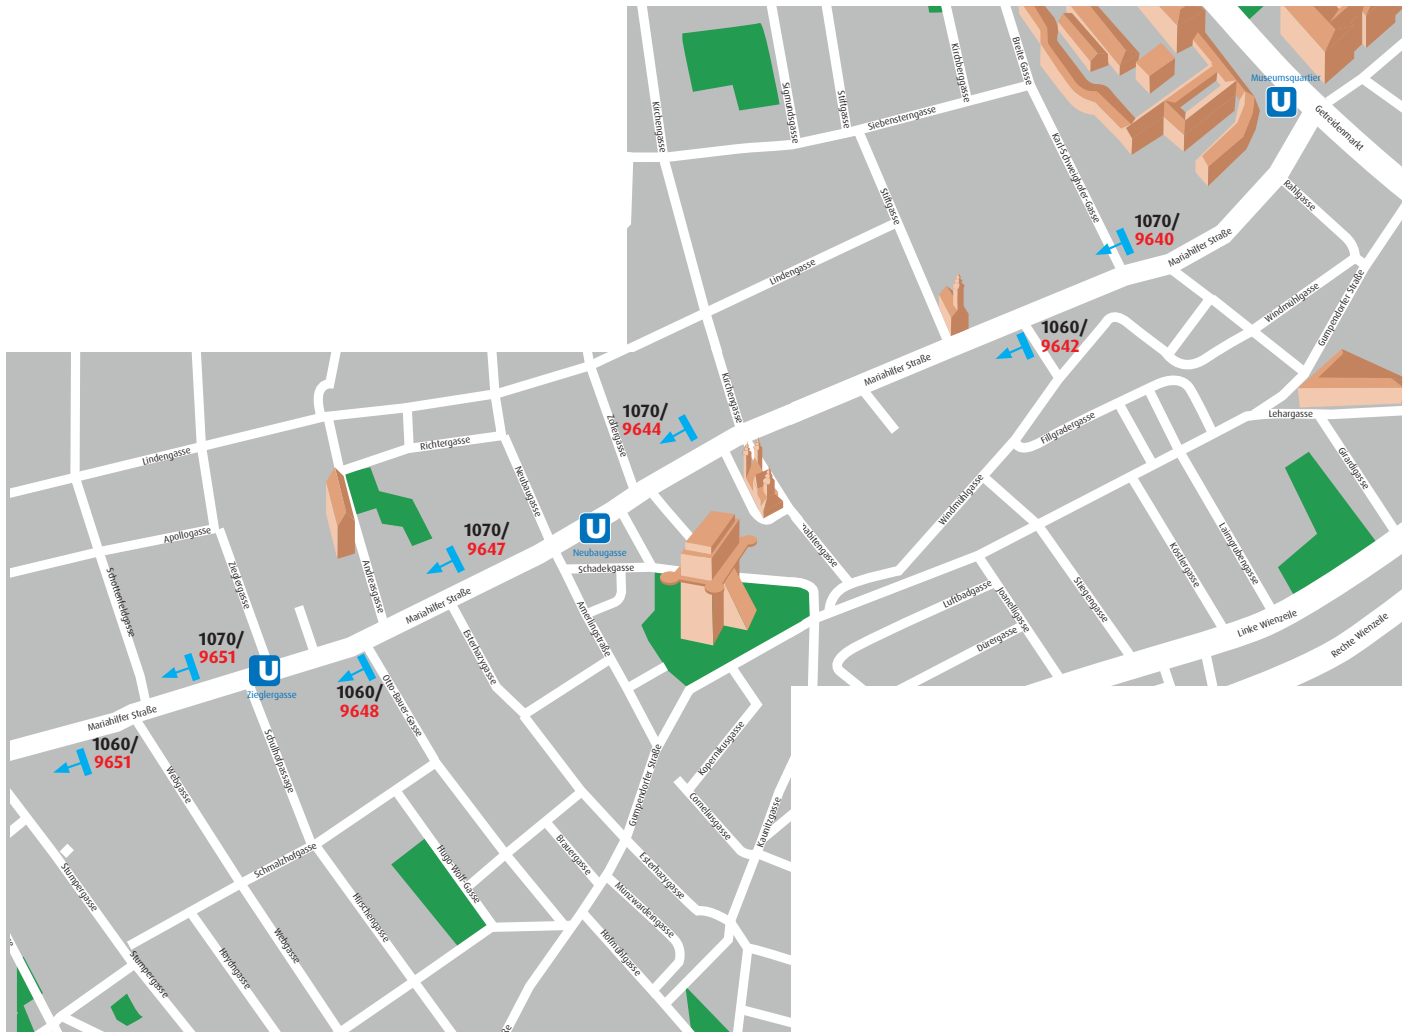

Museumsplatz

Screen

9643 Standortnummer

1070/ Postleitzahl

Plan mit Vorbehalt / Stand März 2021